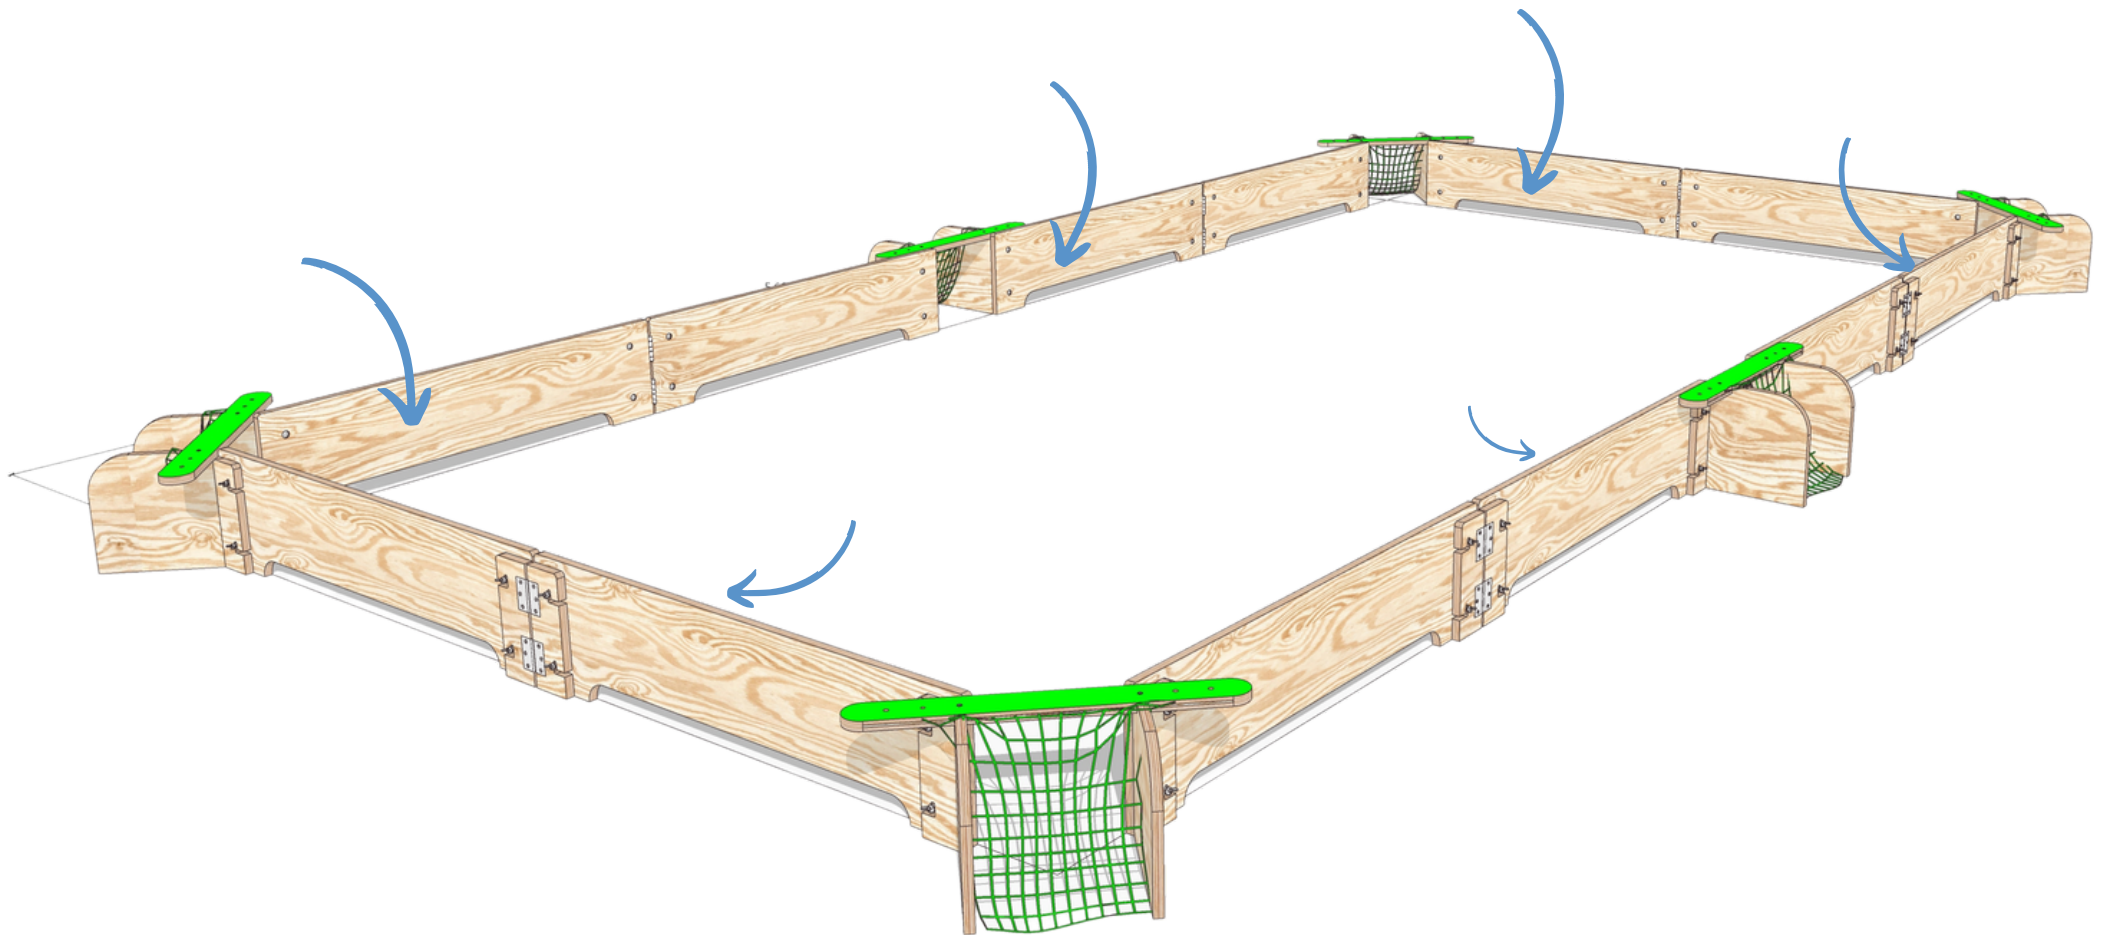

Ballbande Logoabwicklung

- Direktdrucke immer auf Bande links innen oder außen
- auf Anfrage auch auf Bande rechts innen/außen möglich
- Druckgröße ca. 70cm x 25 cm
- Datei als Vektor oder Photoshop Datei

Ballbande Logoabwicklung innen

- Direktdrucke immer auf Bande links innen oder außen
- auf Anfrage auch auf Bande rechts innen/außen möglich
- Druckgröße ca. 70cm x 25 cm
- Datei als Vektor oder Photoshop Datei

Ballbande Logoabwicklung außen

- Direktdrucke immer auf Bande links innen oder außen
- auf Anfrage auch auf Bande rechts innen/außen möglich
- Druckgröße ca. 70cm x 25 cm
- Datei als Vektor oder Photoshop Datei