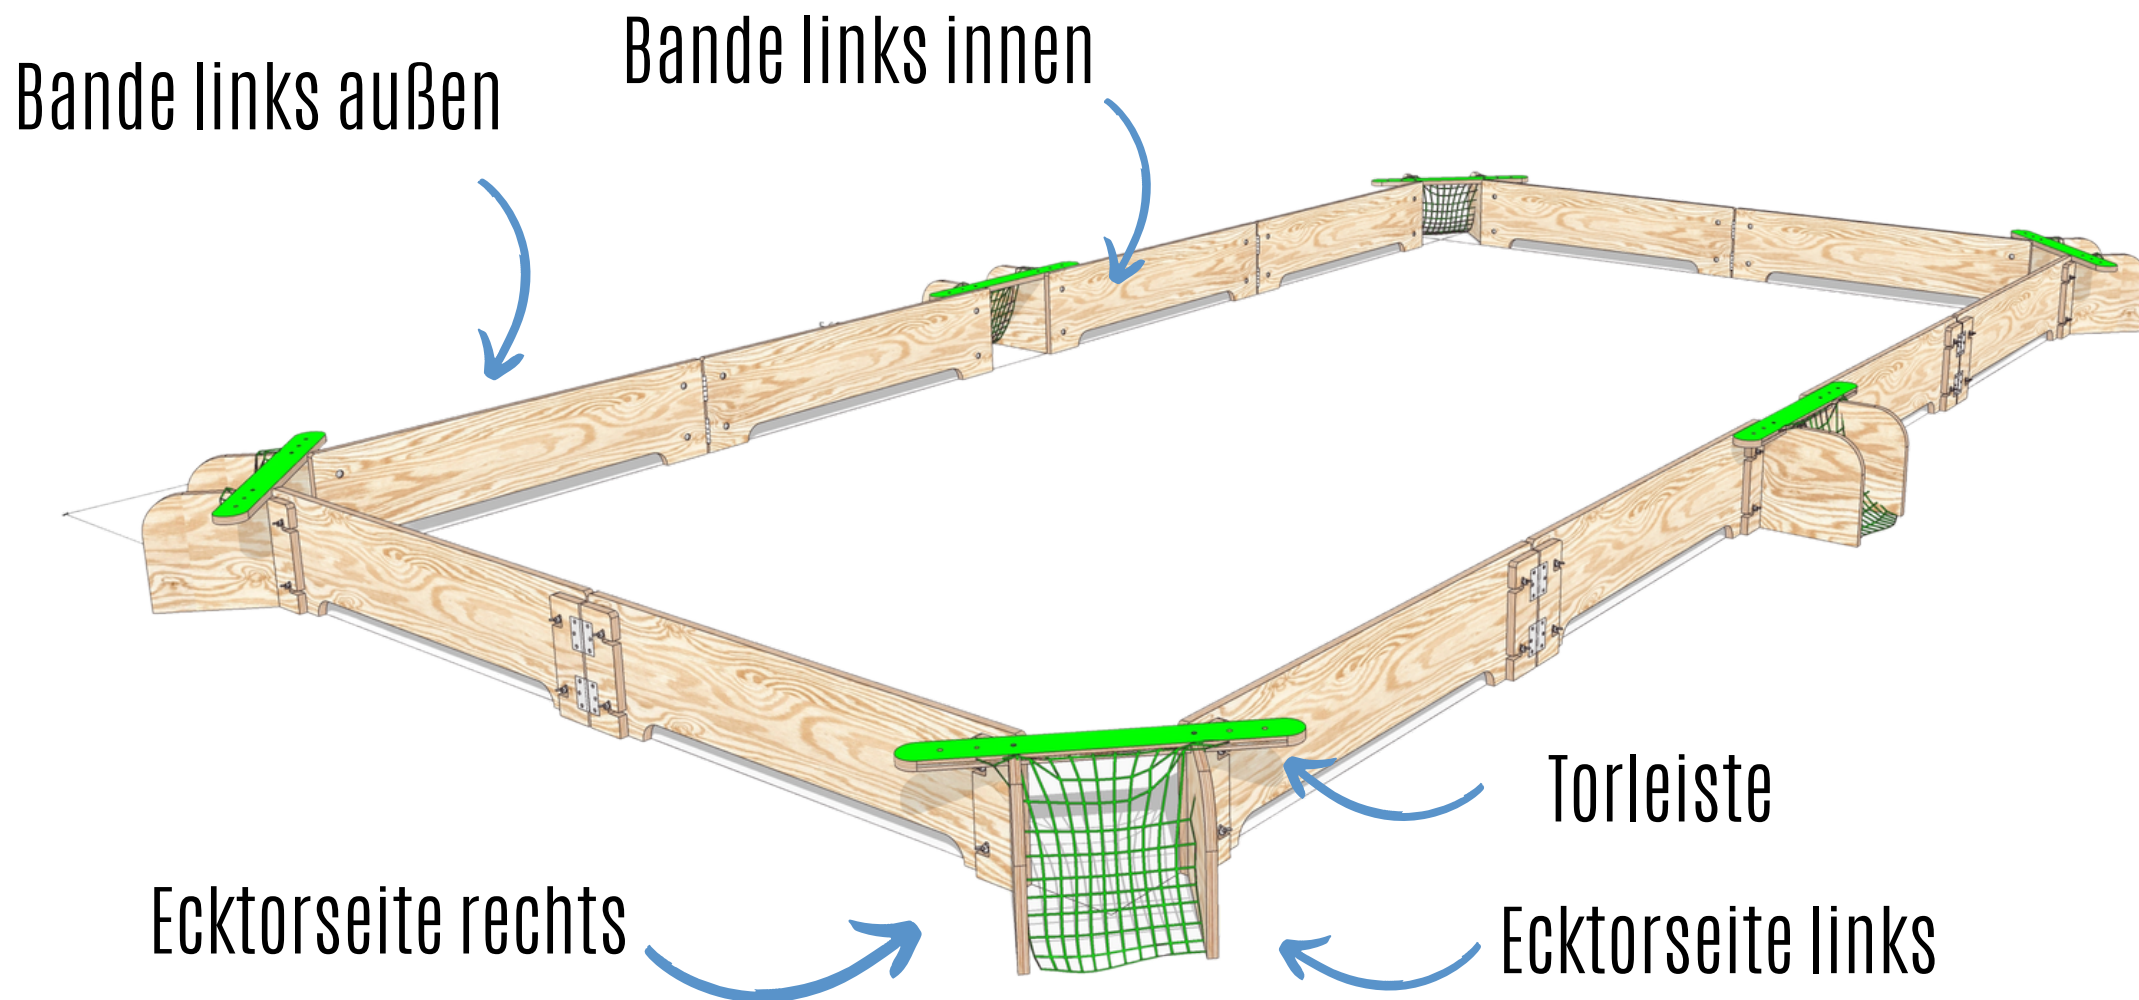

Ballbande Logoabwicklung

- Direktdrucke immer auf Bande links innen oder außen
- auf Anfrage auch auf Bande rechts innen/außen möglich
- Druckgröße ca. 70cm x 25 cm
- Datei als Vektor oder Photoshop Datei

Ballbande Logoabwicklung innen

- Direktdrucke immer auf Bande links innen oder außen
- auf Anfrage auch auf Bande rechts innen/außen möglich
- Druckgröße ca. 70cm x 25 cm
- Datei als Vektor oder Photoshop Datei

Ballbande Logoabwicklung außen

- Direktdrucke immer auf Bande links innen oder außen
- auf Anfrage auch auf Bande rechts innen/außen möglich
- Druckgröße ca. 70cm x 25 cm
- Datei als Vektor oder Photoshop Datei